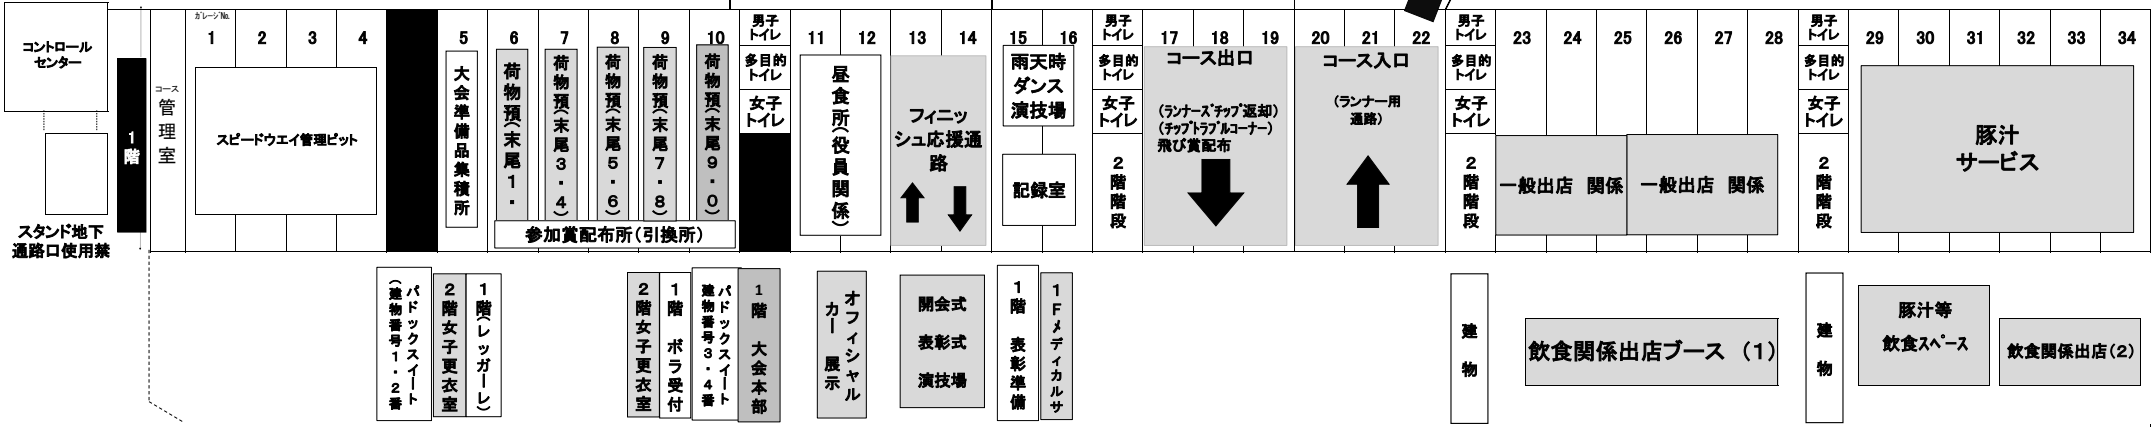

富士マラソンフェスタ2024 会場図

グランドスタンド (使用できません)

芝生帯

3kmストレージコース部(西端折返し)

本コース及び3kmストレージコース(東端折返し)

スタートライン

ランナー用
通路

ピットコース(フニッシュコース)

フニッシュ応援場所

(2階 案内図)